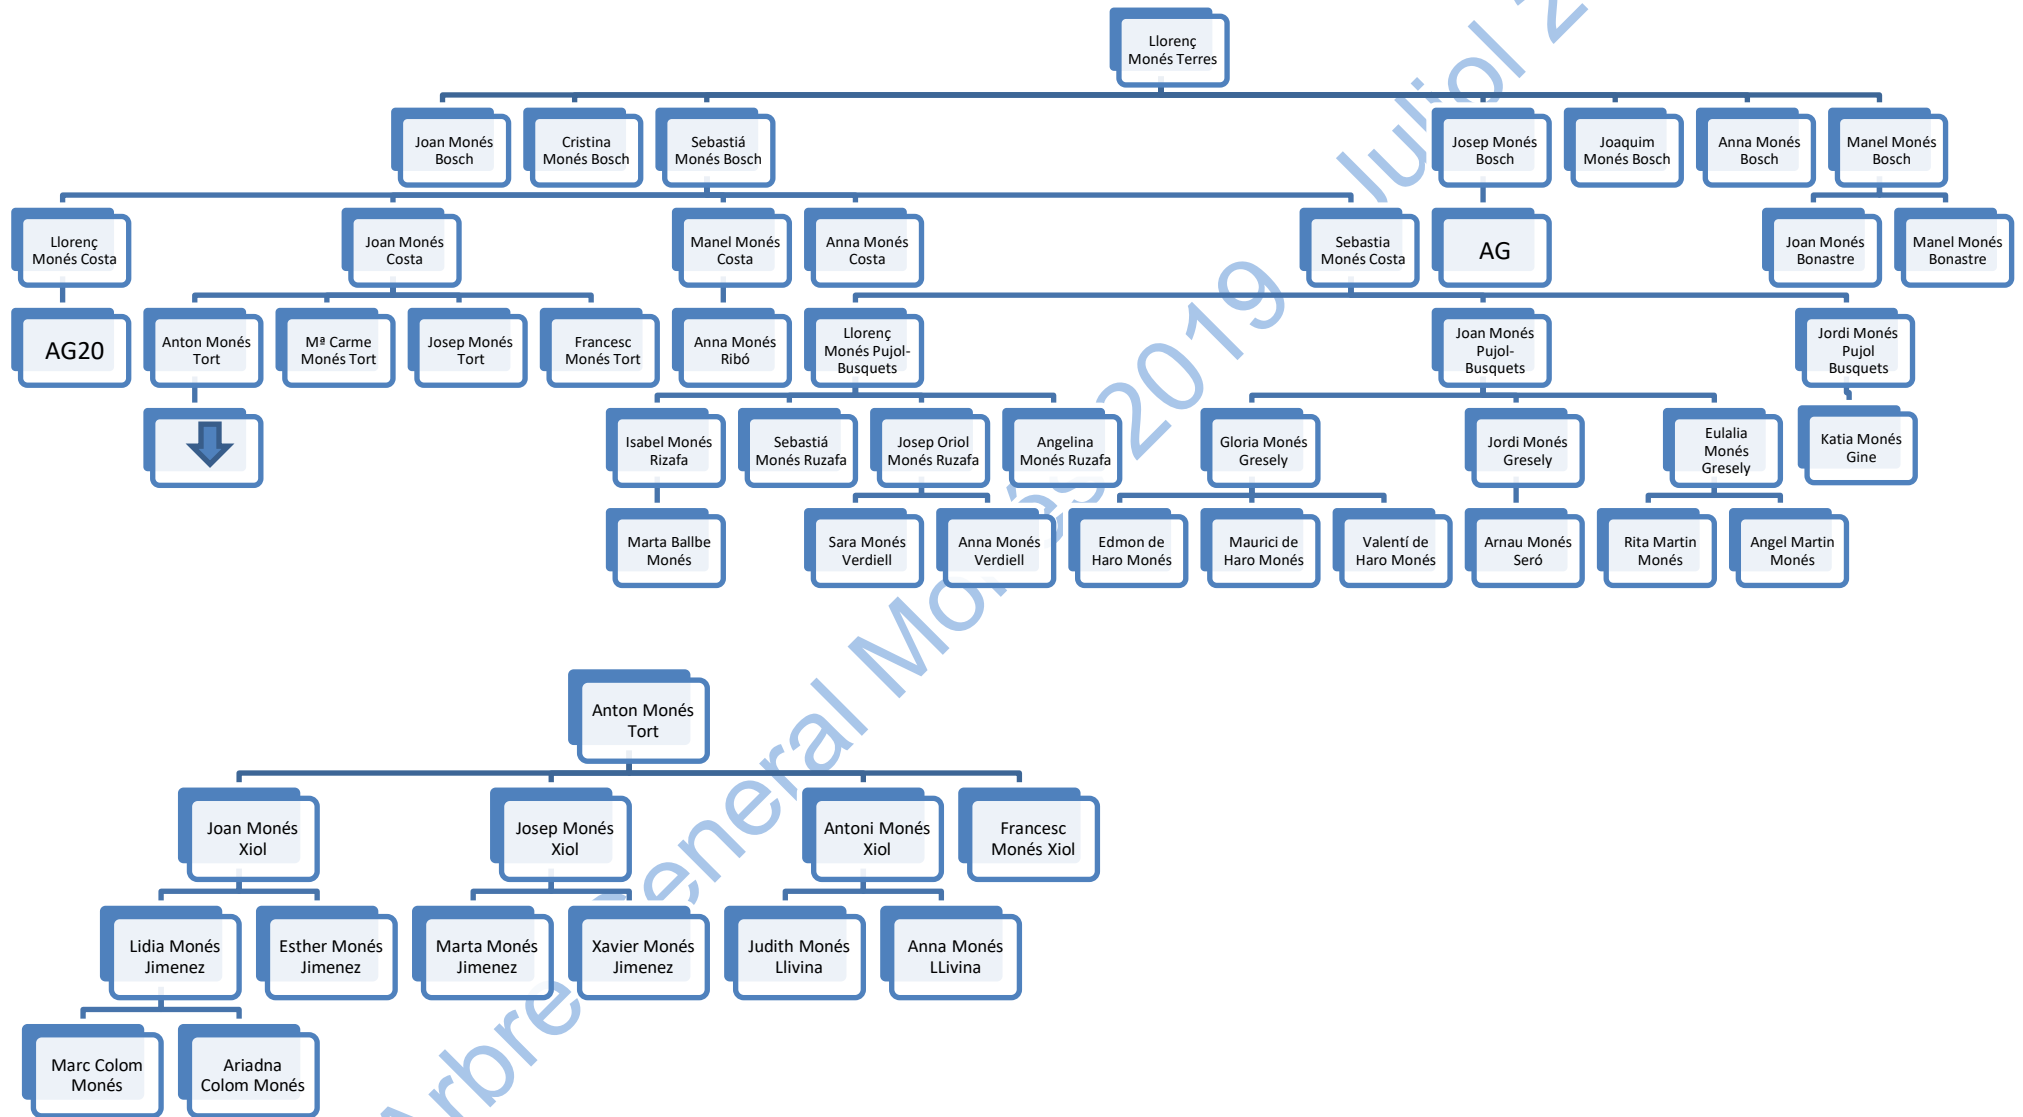

ARBRE GENERAL MONÉS – 2019 – FULL A17

Descendants of Llorenç Monés Terres (de AG9) – Enllaç amb AG