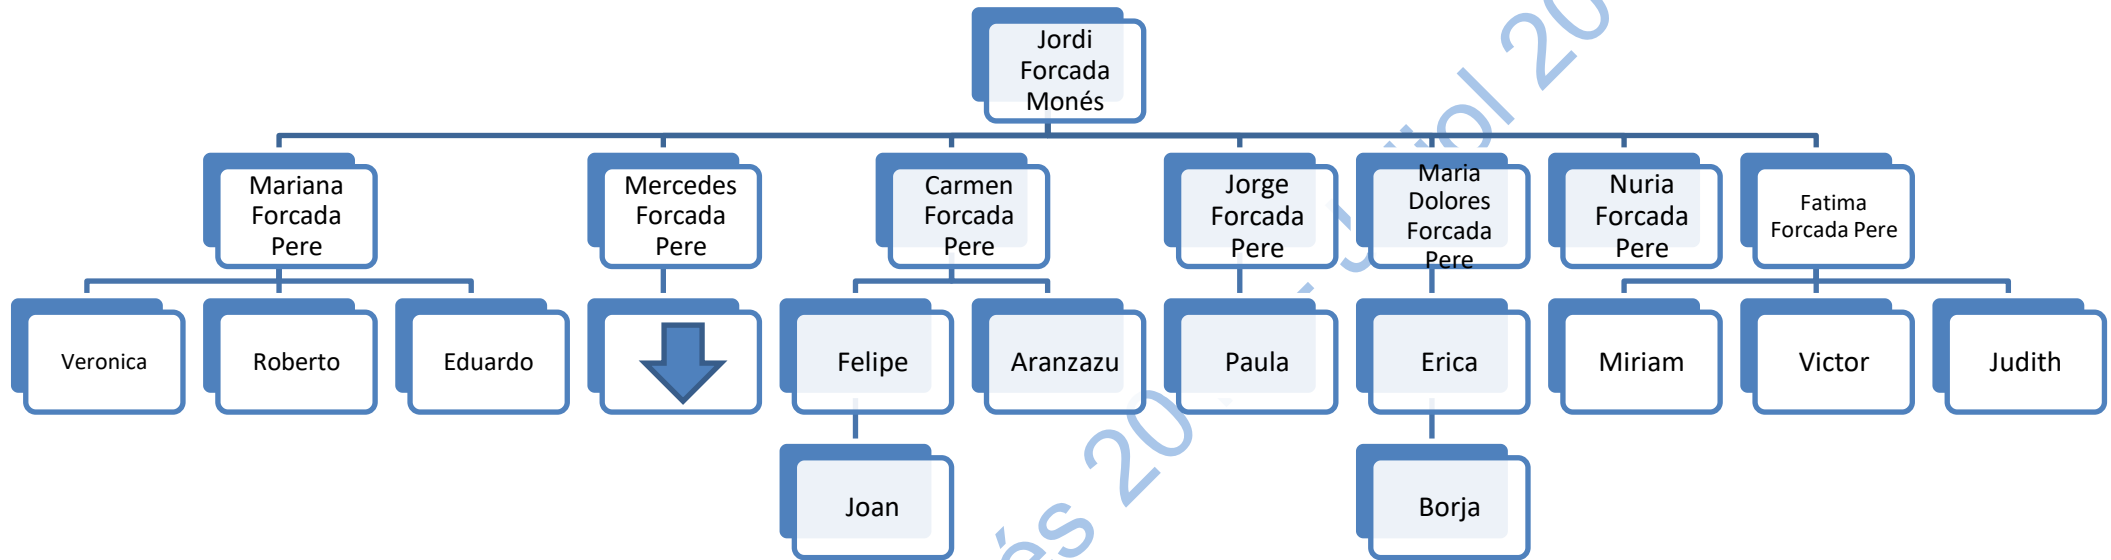

ARBRE GENERAL MONÉS – 2019 – FULL A14

Descendants of Jordi Forcada Monés (de AG7)