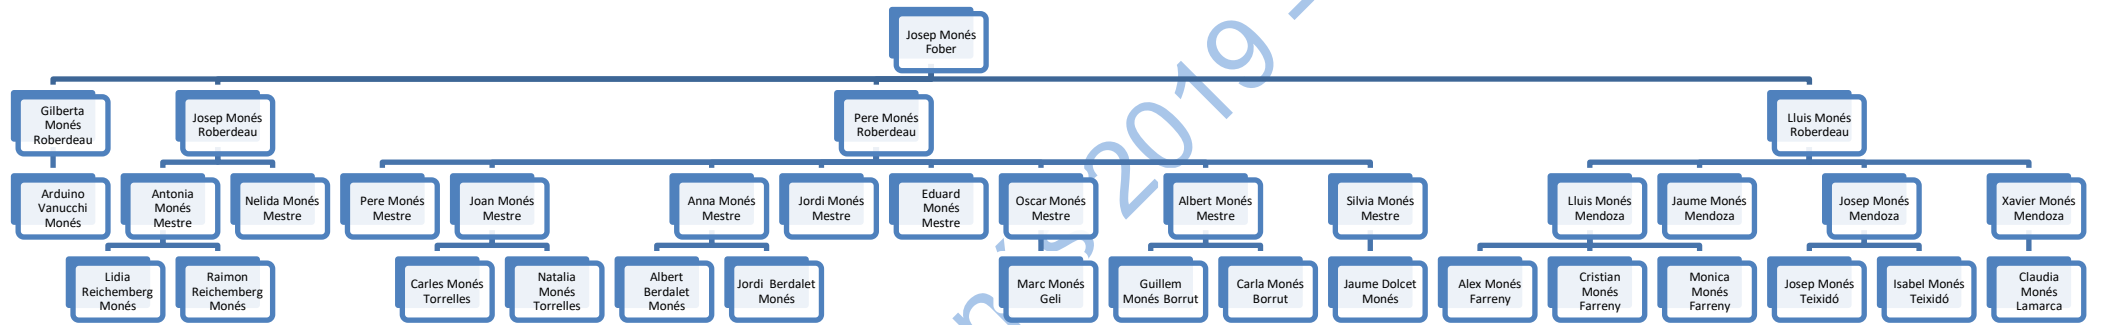

ARBRE GENERAL MONÉS – 2019 – FULL A8

Descendants de Pere Monés Valls (de AG5)

ARBRE GENERAL MONÉS – 2019 – FULL A9

Descendants of Joan Monés Xirinachs (AG6) – Enllaç amb AG15 i AG16

ARBRE GENERAL MONÉS – 2019 – FULL A10

Descendants of Josep Monés Fober (de AG3)

Arbre General Monés 2019 - Juliol 2019

ARBRE GENERAL MONÉS – 2019 – FULL A11

Descendants of Esteve Monés Vives (AG7)

ARBRE GENERAL MONÉS – 2019 – FULL A12

Descendants of Isabel Monés Bigay (de AG7) –PRIMERA GENERACIÓ FORCADA-MONES de Sarrià, i de Candida Monés Vives