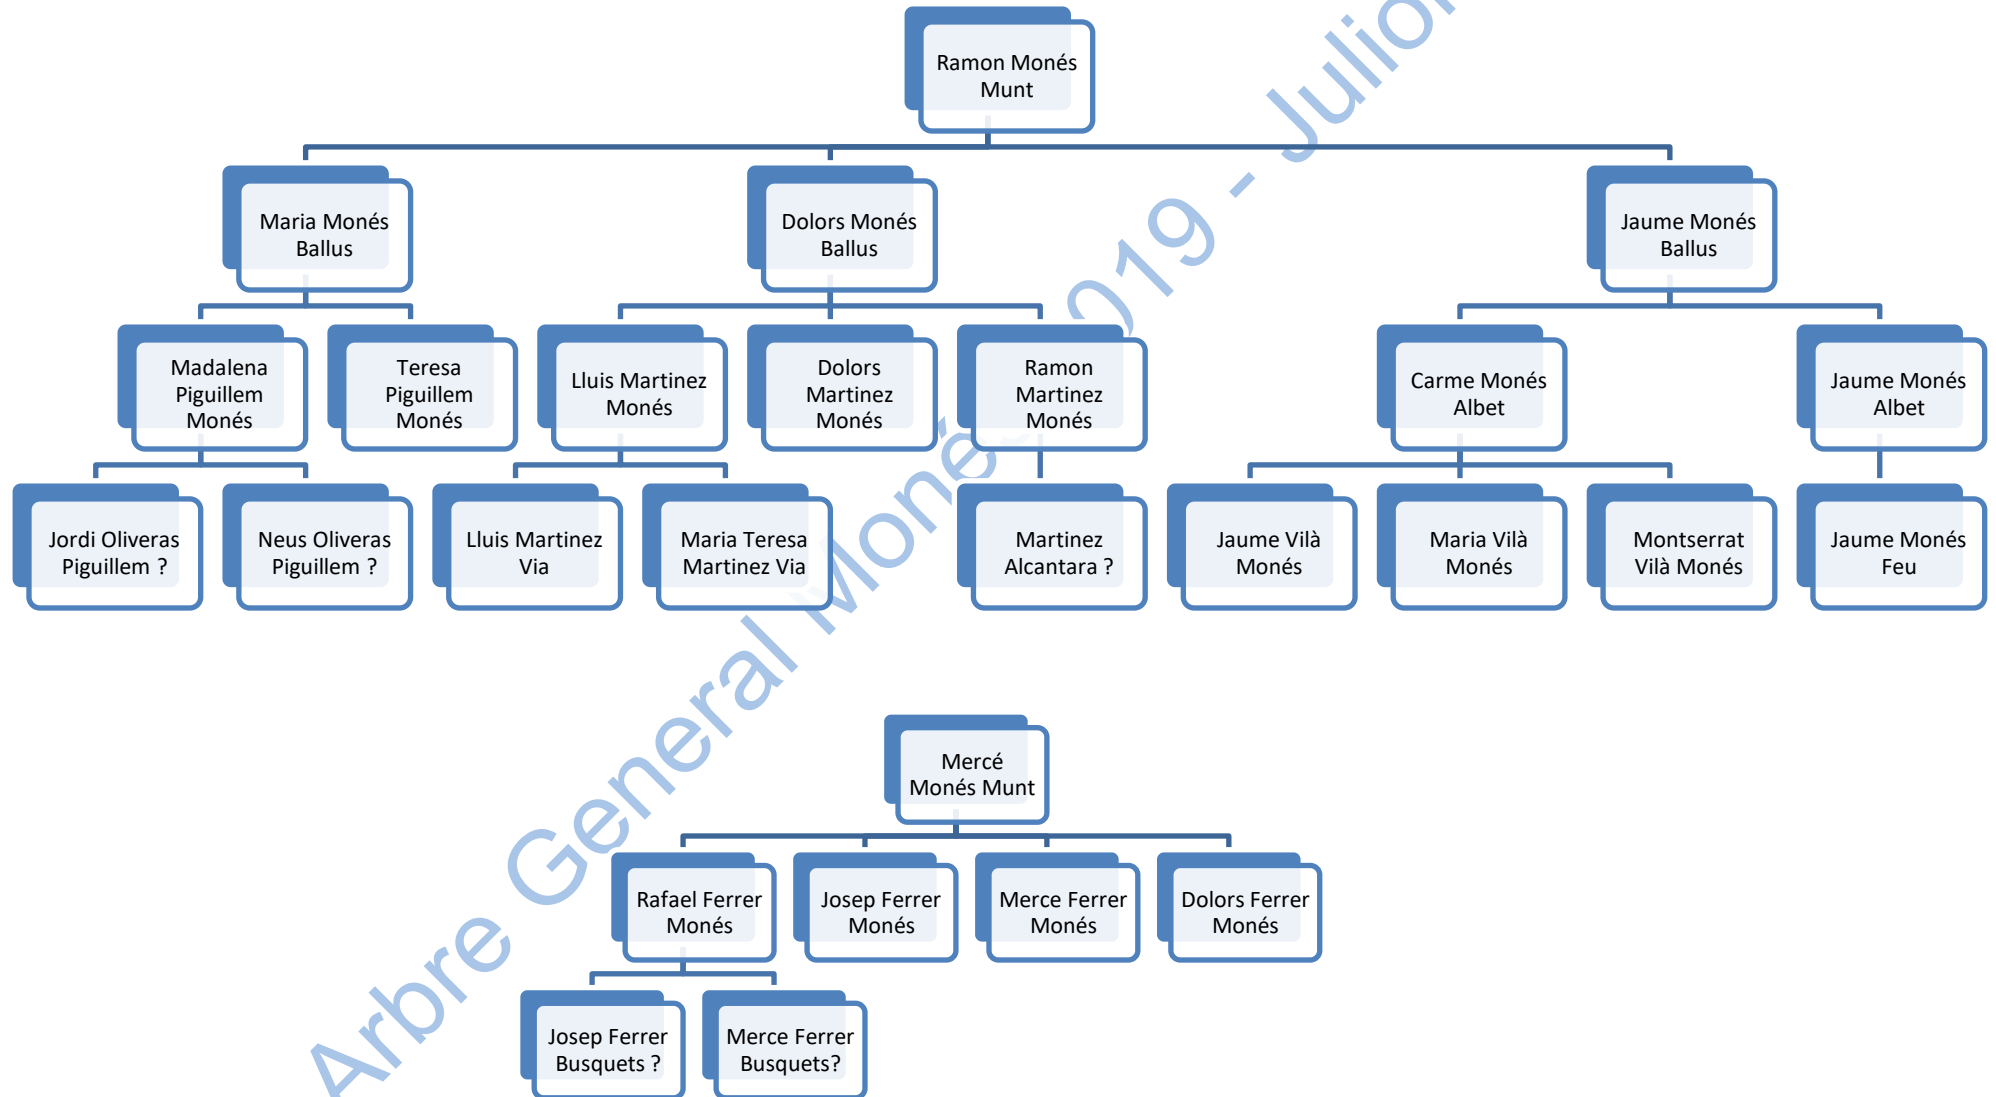

ARBRE GENERAL MONÉS – 2019 – FULL A16

Descendants of Ramón Monés Munt (de AG9) i de Mercé Monés Munt (de AG9)