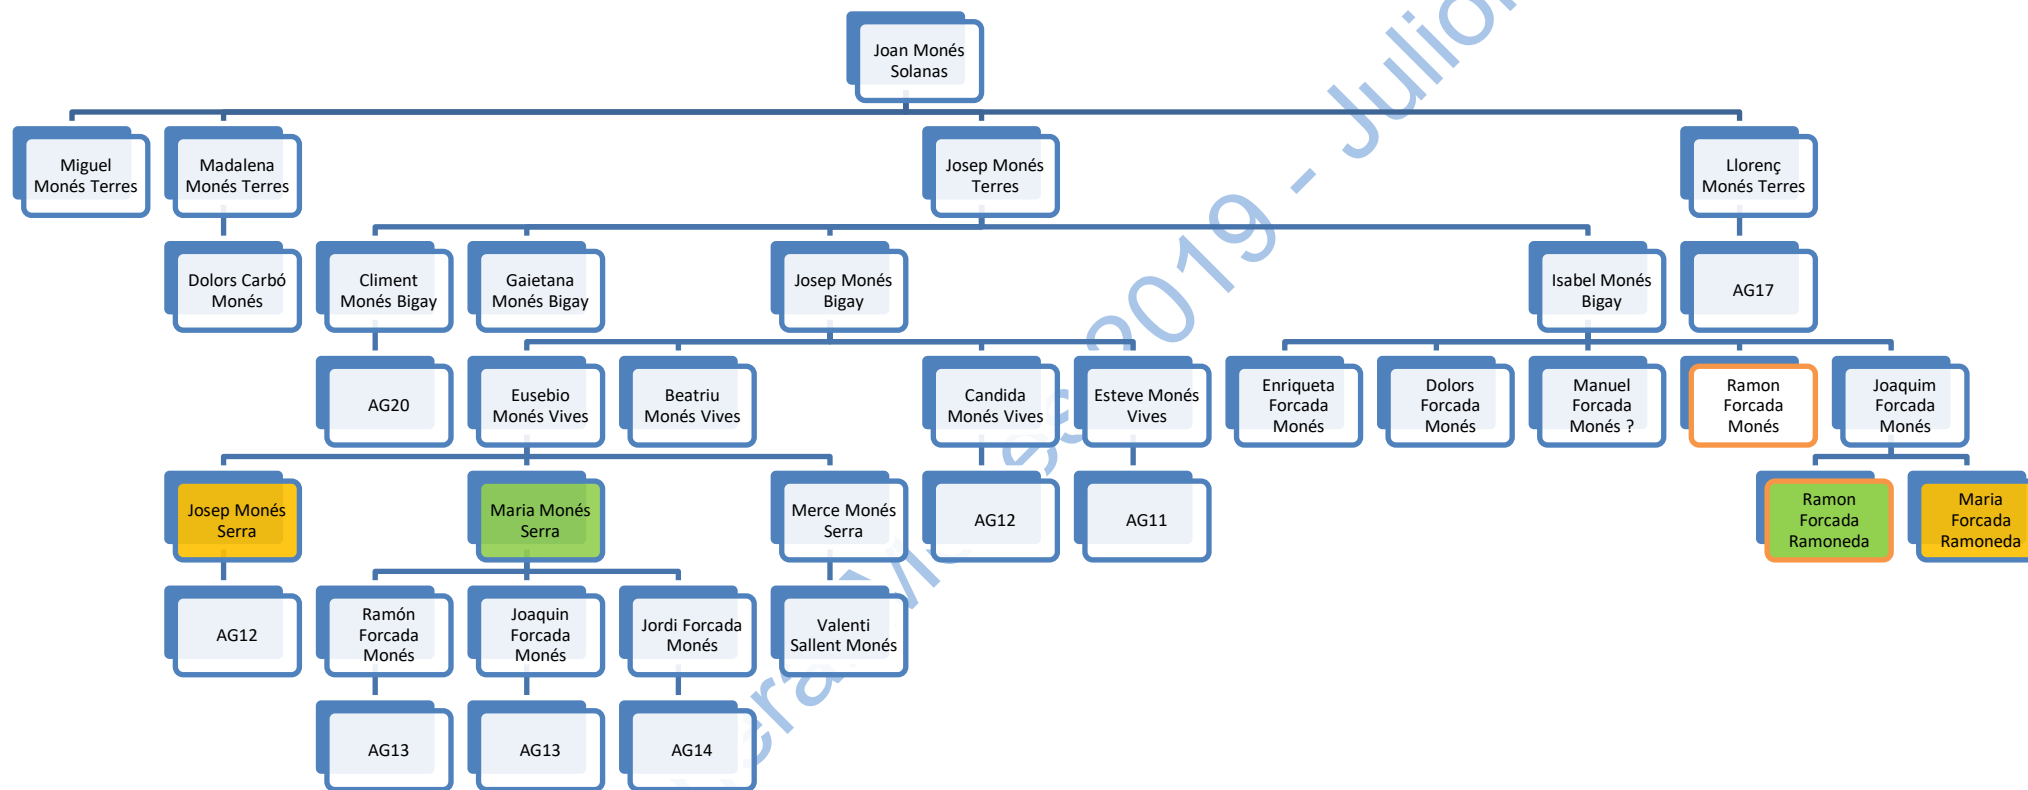

Arbre General Monés 2019 Juliol 2019

ARBRE GENERAL MONÉS – 2019 – FULL A6

Descendants Josep Monés Solanas (AG1) i Antón Monés Solanas (AG1)

ARBRE GENERAL MONÉS – 2019 – FULL A7

Descendents de Joan Monés Solanas (AG1) – Enllaç amb AG11, AG12, AG13, AG14 i AG17

Ramón Forcada Ramoneda es adoptat per el seu tiet Ramón Forcada Monés, segons consta a l'anotació marginal de la seva inscripció al Registre Civil de Sant Feliu de Codines on va nèixer.

Els germans Josep Monés Serra i Maria Monés Serra, es casen respectivament amb dels seus cosins segons Maria Forcada Ramoneda i Ramón Forcada Ramoneda