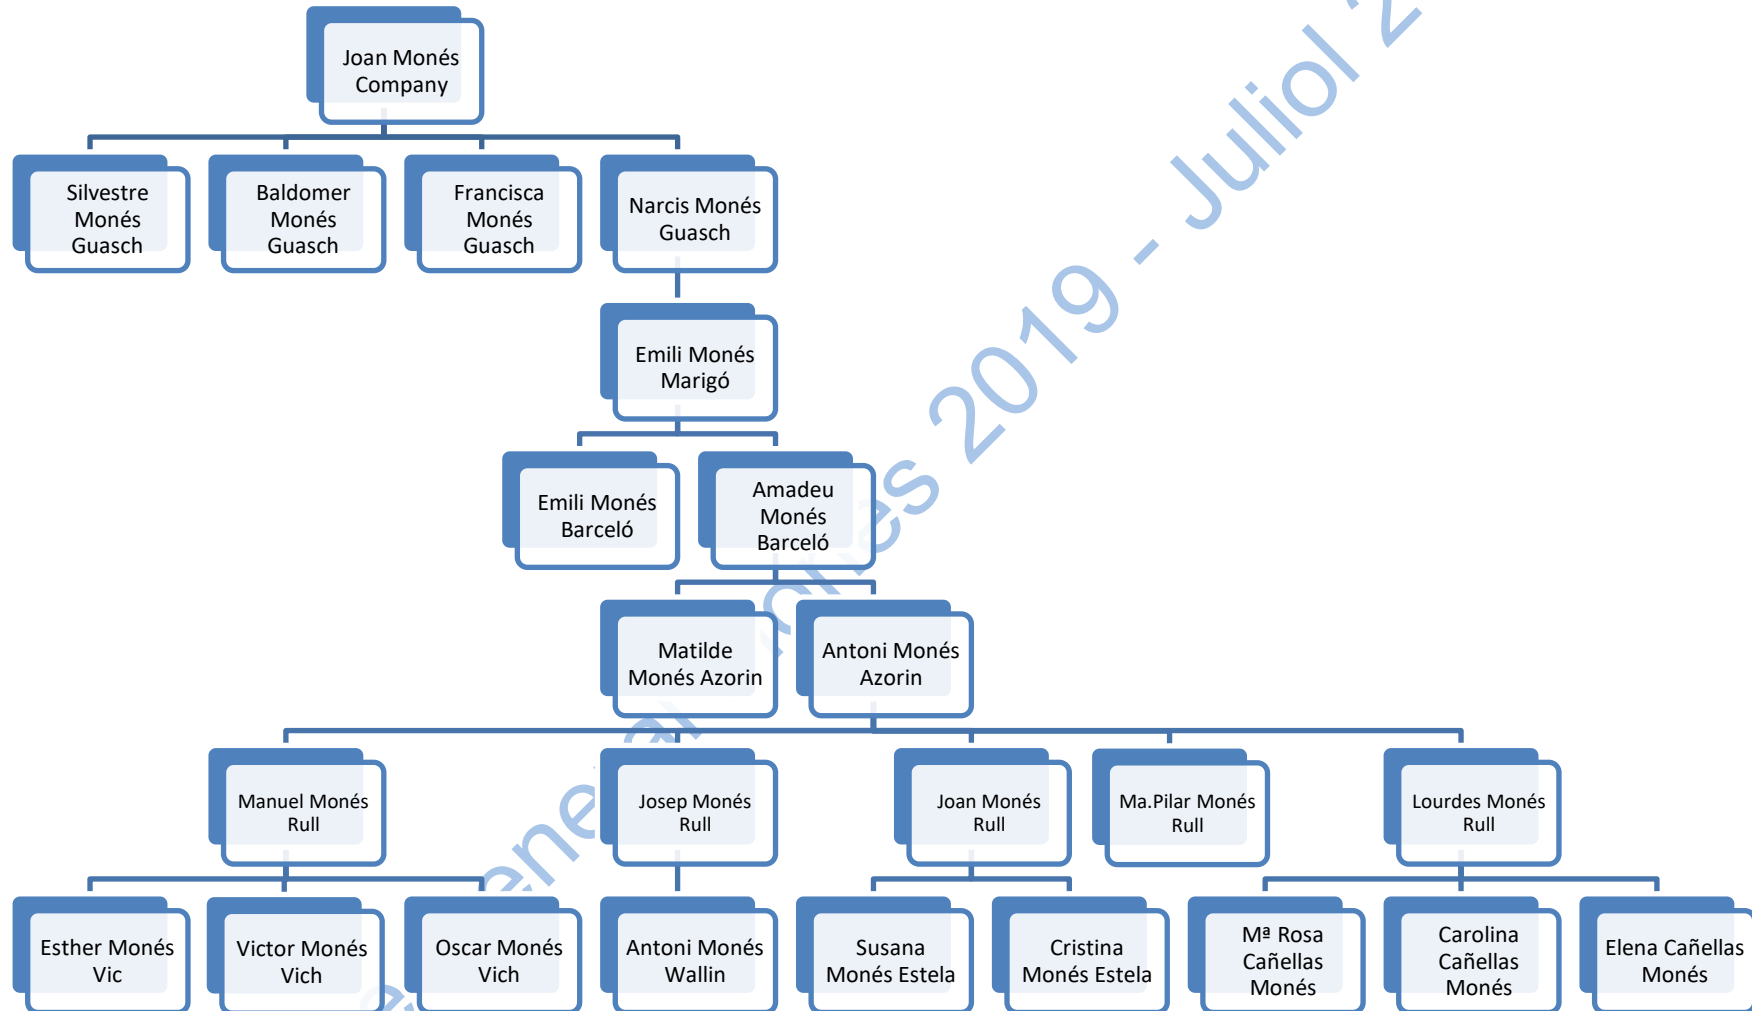

ARBRE GENERAL MONÉS – 2019 – FULL A1

Membres de l'arbre inicial :

ARBRE GENERAL MONÉS – 2019 – FULL A2

Descendants de Joan Monés Company (AG1)

ARBRE GENERAL MONÉS – 2019 – FULL A3

Descendants de Josep Monés Company (AG1) – Enllaç amb AG10