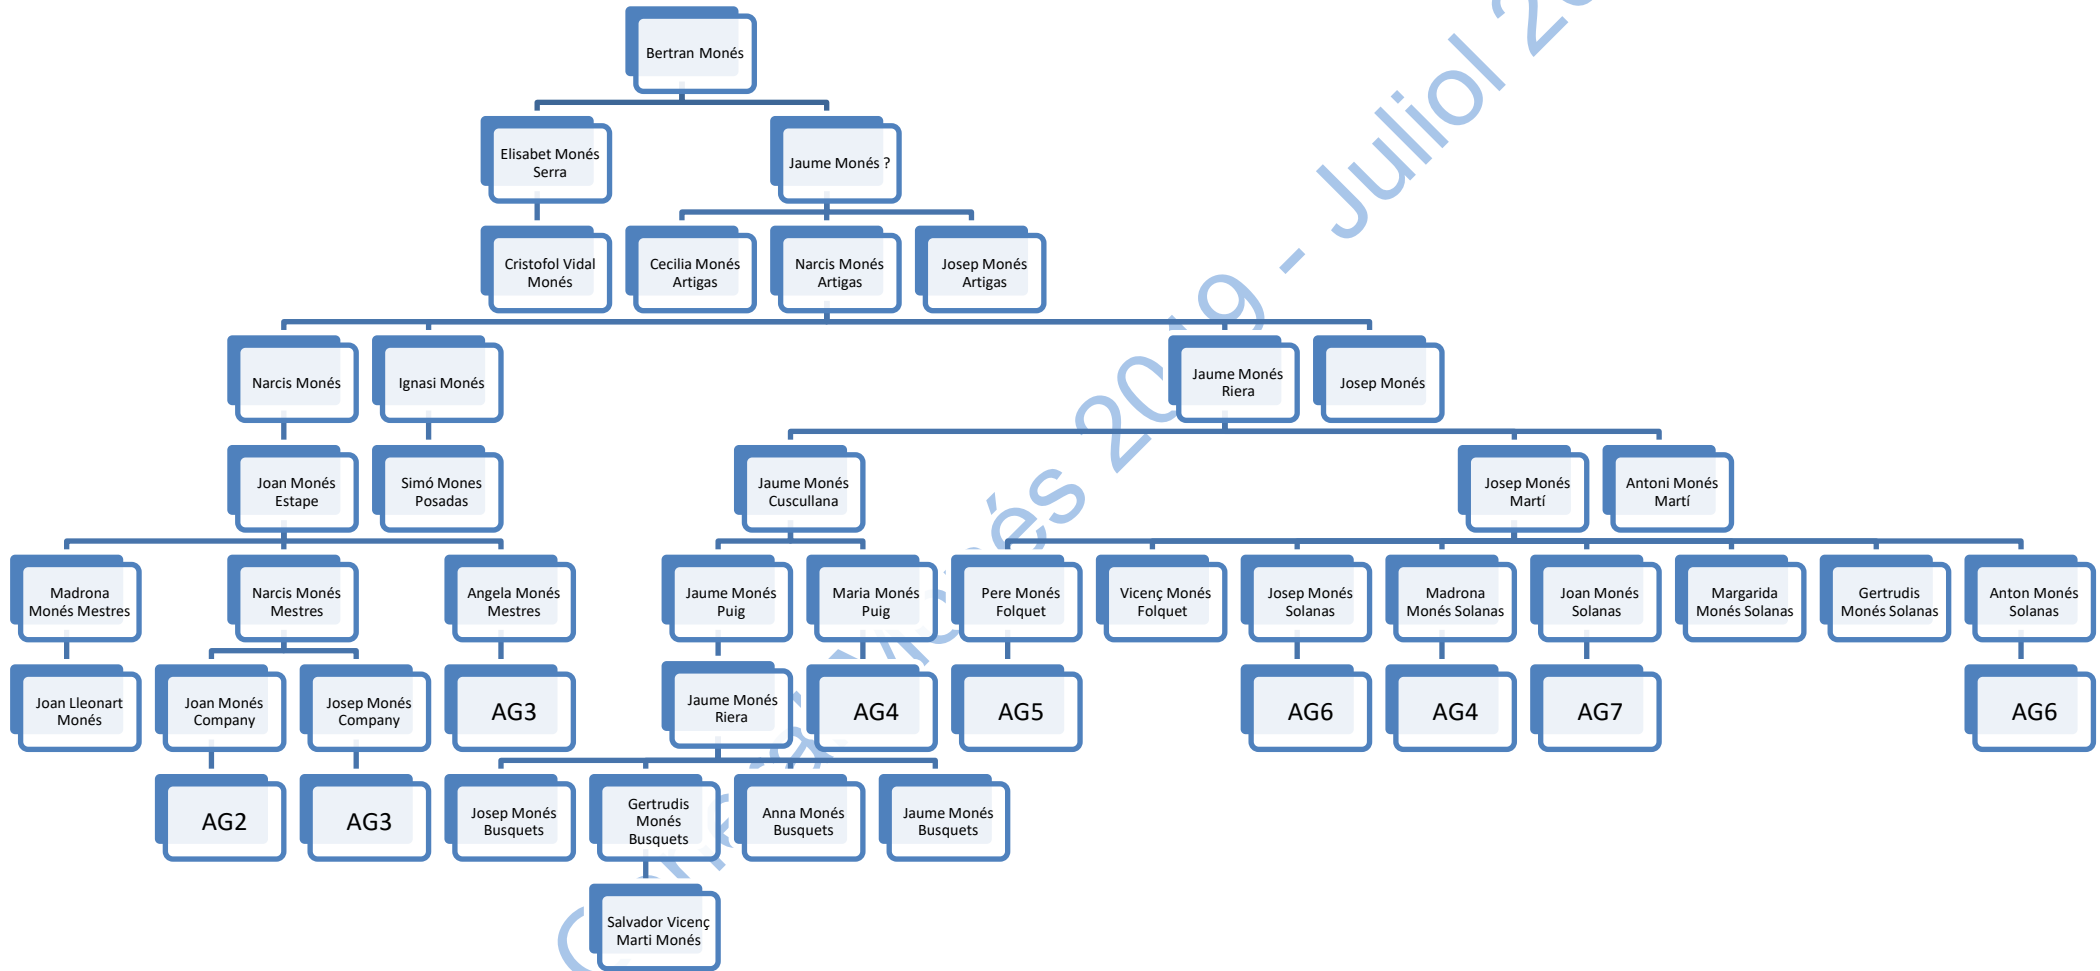

ARBRE GENERAL MONÉS – 2019 – FULL A1

Membres de l'arbre inicial :

ARBRE GENERAL MONÉS – 2019 – FULL A2

Descendants de Joan Monés Company (AG1)

ARBRE GENERAL MONÉS – 2019 – FULL A3

Descendants de Josep Monés Company (AG1) – Enllaç amb AG10