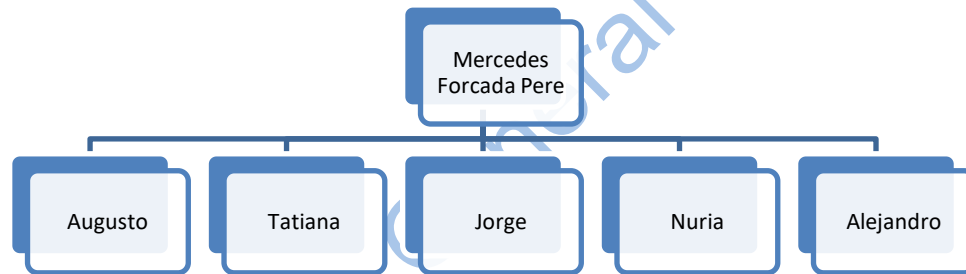

ARBRE GENERAL MONÉS – 2019 – FULL A14

Descendants of Jordi Forcada Monés (de AG7)