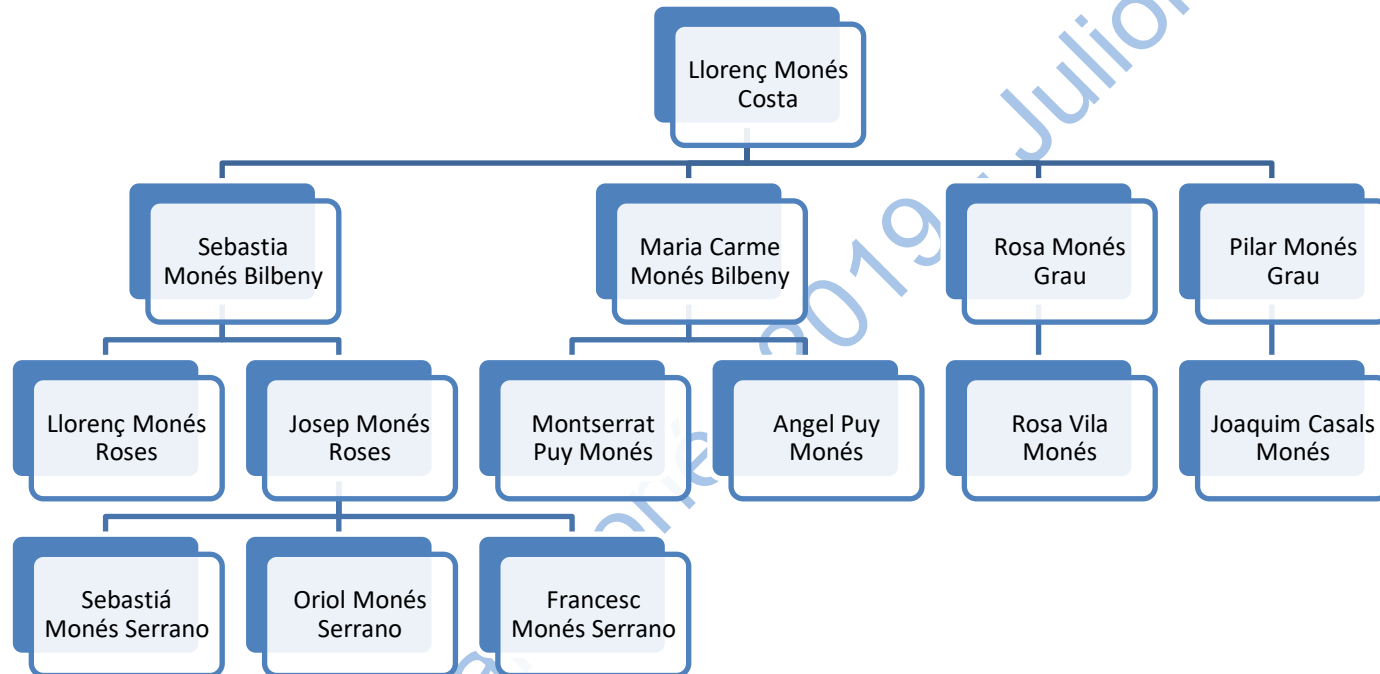

ARBRE GENERAL MONÉS – 2019 – FULL A13

Descendents de Ramon Forcada Monés (AG7) i Joaquim Forcada Monés (AG7)

ARBRE GENERAL MONÉS – 2019 – FULL A14

Descendants of Jordi Forcada Monés (de AG7)

ARBRE GENERAL MONÉS – 2019 – FULL A15

Descendants of Joan Monés Munt (de AG9) i Ferran Monés Muns (de AG9)

ARBRE GENERAL MONÉS – 2019 – FULL A16

Descendants of Ramón Monés Munt (de AG9) i de Mercé Monés Munt (de AG9)

ARBRE GENERAL MONÉS – 2019 – FULL A17

Descendants of Llorenç Monés Terres (de AG9) – Enllaç amb AG

ARBRE GENERAL MONÉS – 2019 – FULL A18

Descendants de Llorenç Monés Costa

ARBRE GENERAL MONÉS – 2019 – FULL A19

Descendants of Josep Monés Bosch