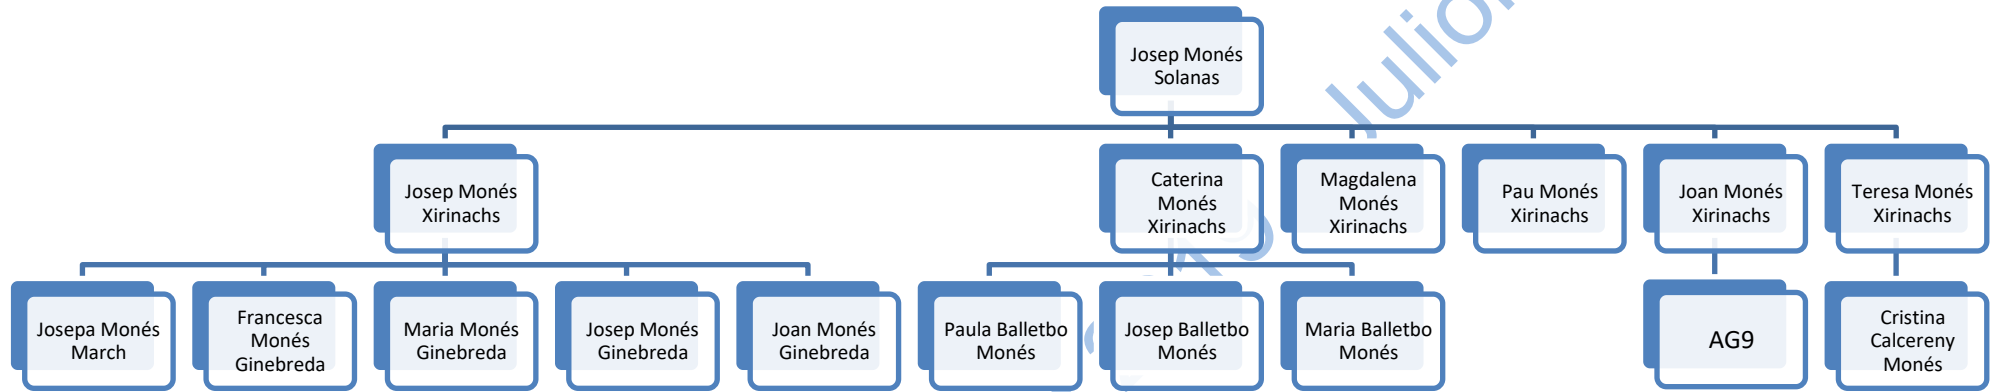

ARBRE GENERAL MONÉS – 2019 – FULL A1

Membres de l'arbre inicial :

ARBRE GENERAL MONÉS – 2019 – FULL A2

Descendants de Joan Monés Company (AG1)

ARBRE GENERAL MONÉS – 2019 – FULL A3

Descendants de Josep Monés Company (AG1) – Enllaç amb AG10

Juliol 2019

Arbre General Monés

ARBRE GENERAL MONÉS – 2019 – FULL A4

Descendants of Maria Monés Puig (AG1) i de Madrona Monés Solanas (AG1)

ARBRE GENERAL MONÉS – 2019 – FULL A5

Descendants de Pere Monés Folquet (AG1) – Enllaç amb AG8

Arbre General Monés 2019 Juliol 2019

ARBRE GENERAL MONÉS – 2019 – FULL A6

Descendants Josep Monés Solanas (AG1) i Antón Monés Solanas (AG1)

ARBRE GENERAL MONÉS – 2019 – FULL A7

Descendents de Joan Monés Solanas (AG1) – Enllaç amb AG11, AG12, AG13, AG14 i AG17

Ramón Forcada Ramoneda es adoptat per el seu tiet Ramón Forcada Monés, segons consta a l'anotació marginal de la seva inscripció al Registre Civil de Sant Feliu de Codines on va nèixer.

Els germans Josep Monés Serra i Maria Monés Serra, es casen respectivament amb dels seus cosins segons Maria Forcada Ramoneda i Ramón Forcada Ramoneda