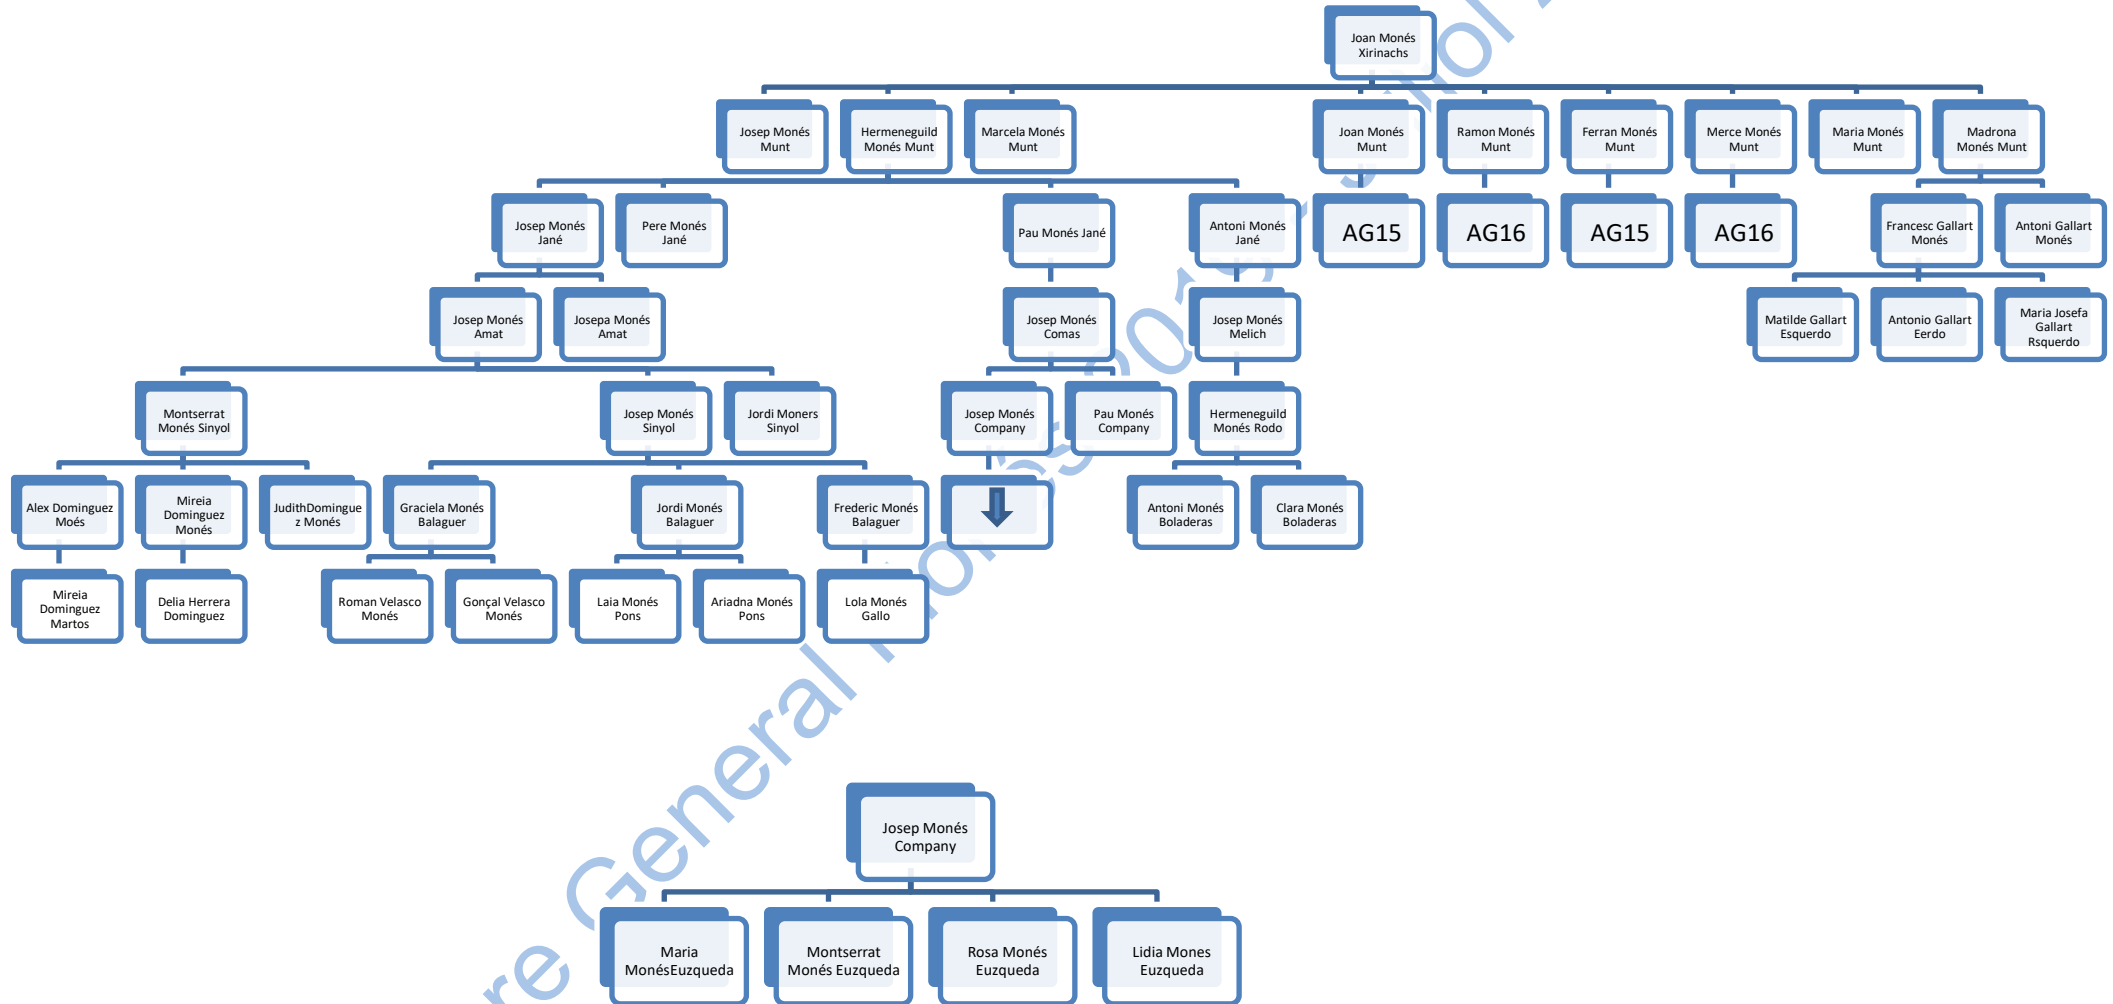

ARBRE GENERAL MONÉS – 2019 – FULL A9

Descendants of Joan Monés Xirinachs (AG6) – Enllaç amb AG15 i AG16