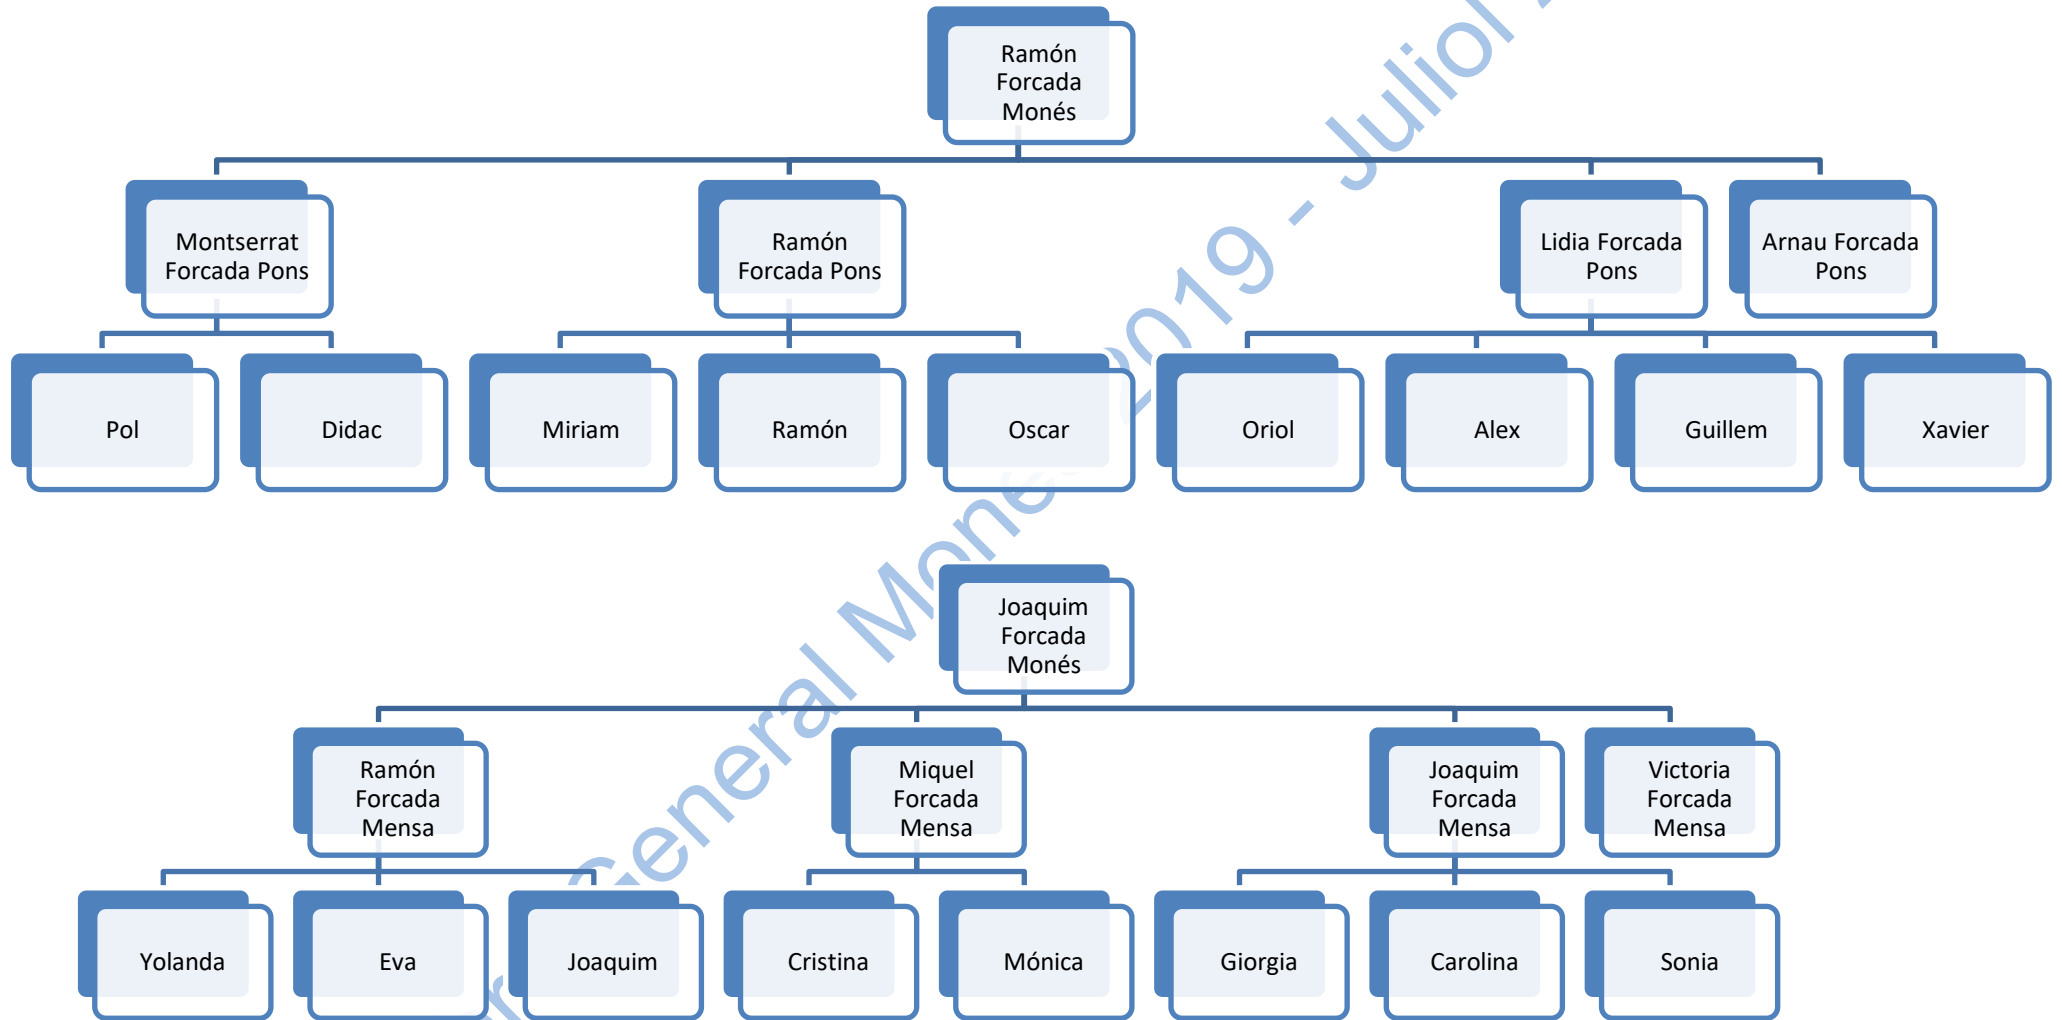

ARBRE GENERAL MONÉS – 2019 – FULL A13

Descendents de Ramon Forcada Monés (AG7) i Joaquim Forcada Monés (AG7)