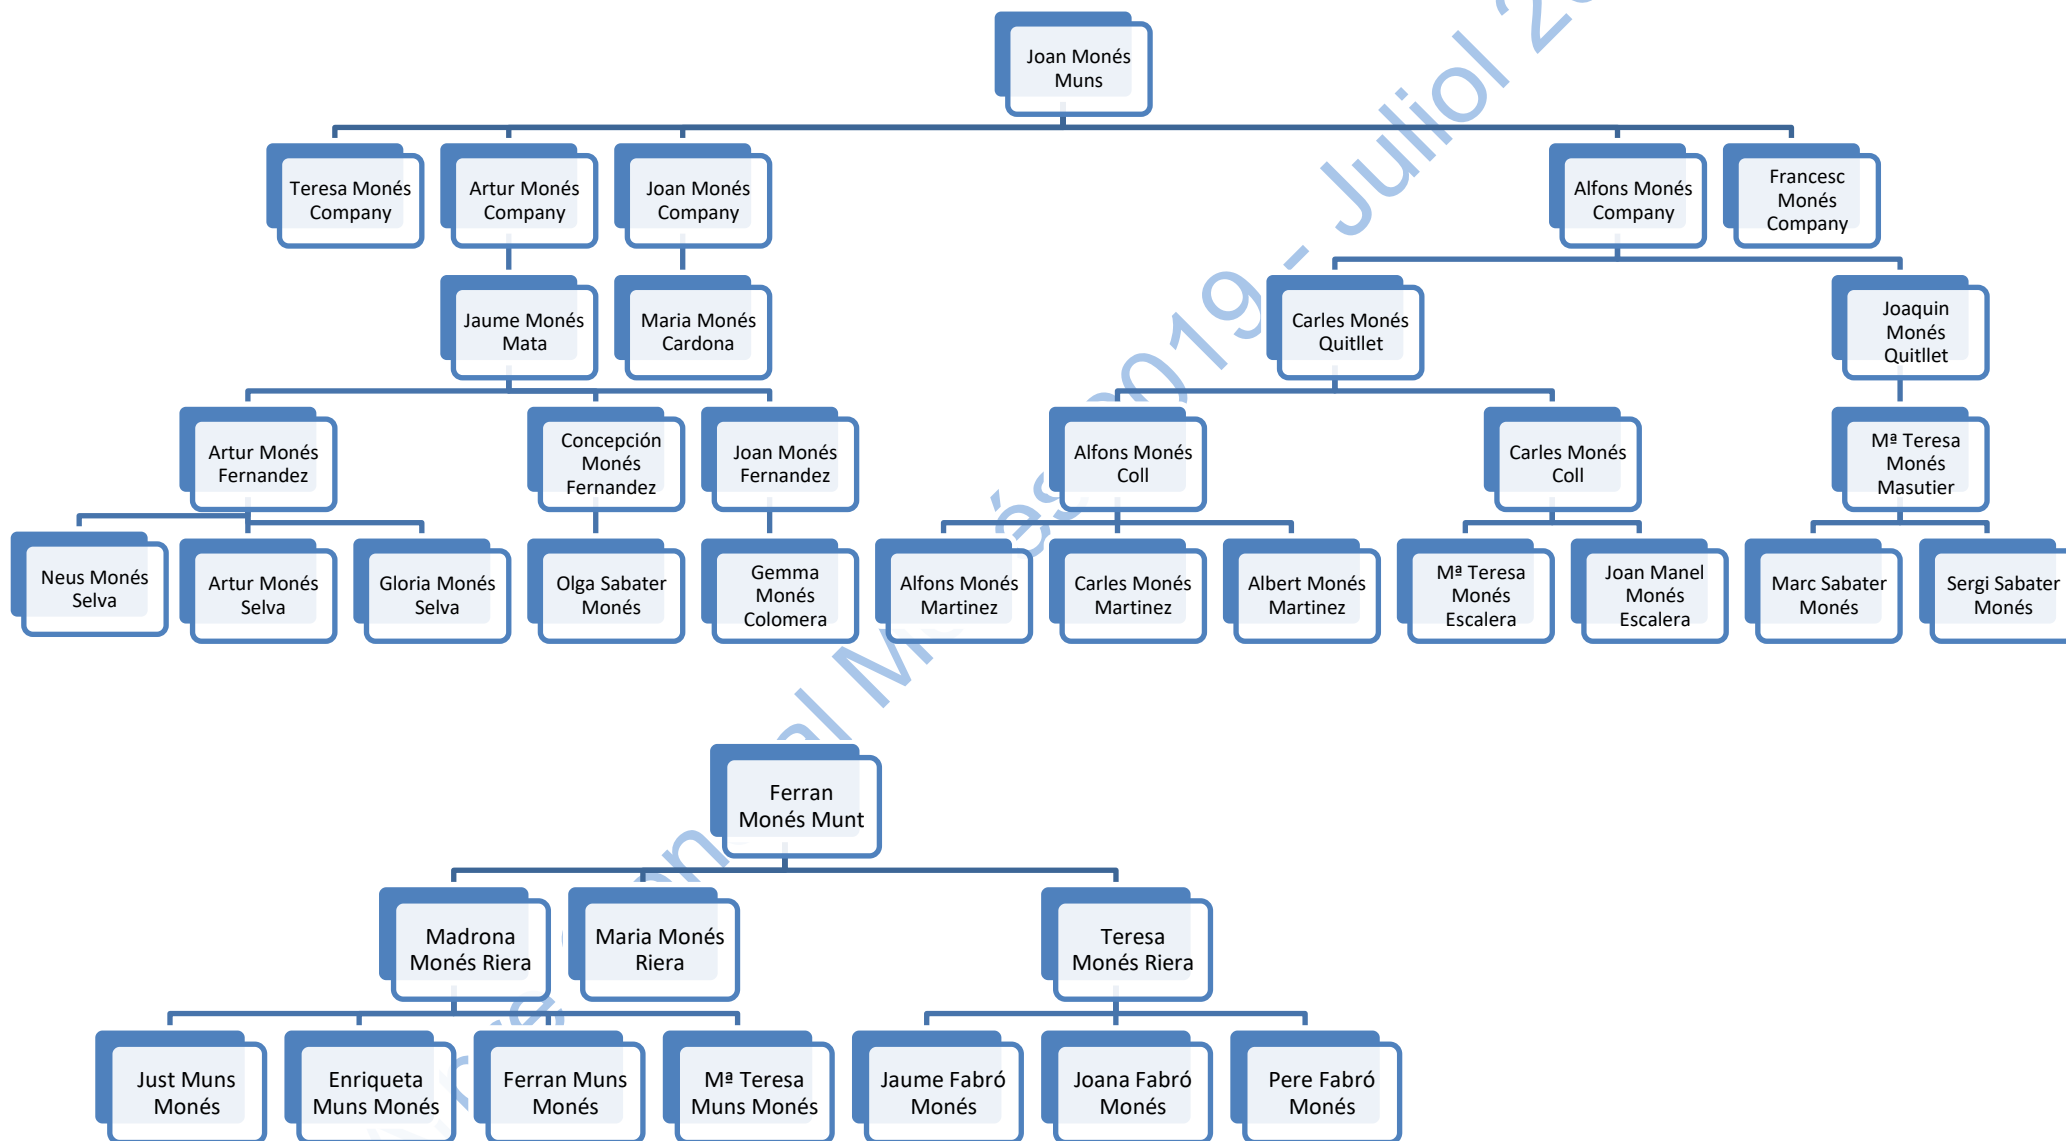

ARBRE GENERAL MONÉS – 2019 – FULL A15

Descendants of Joan Monés Munt (de AG9) i Ferran Monés Muns (de AG9)