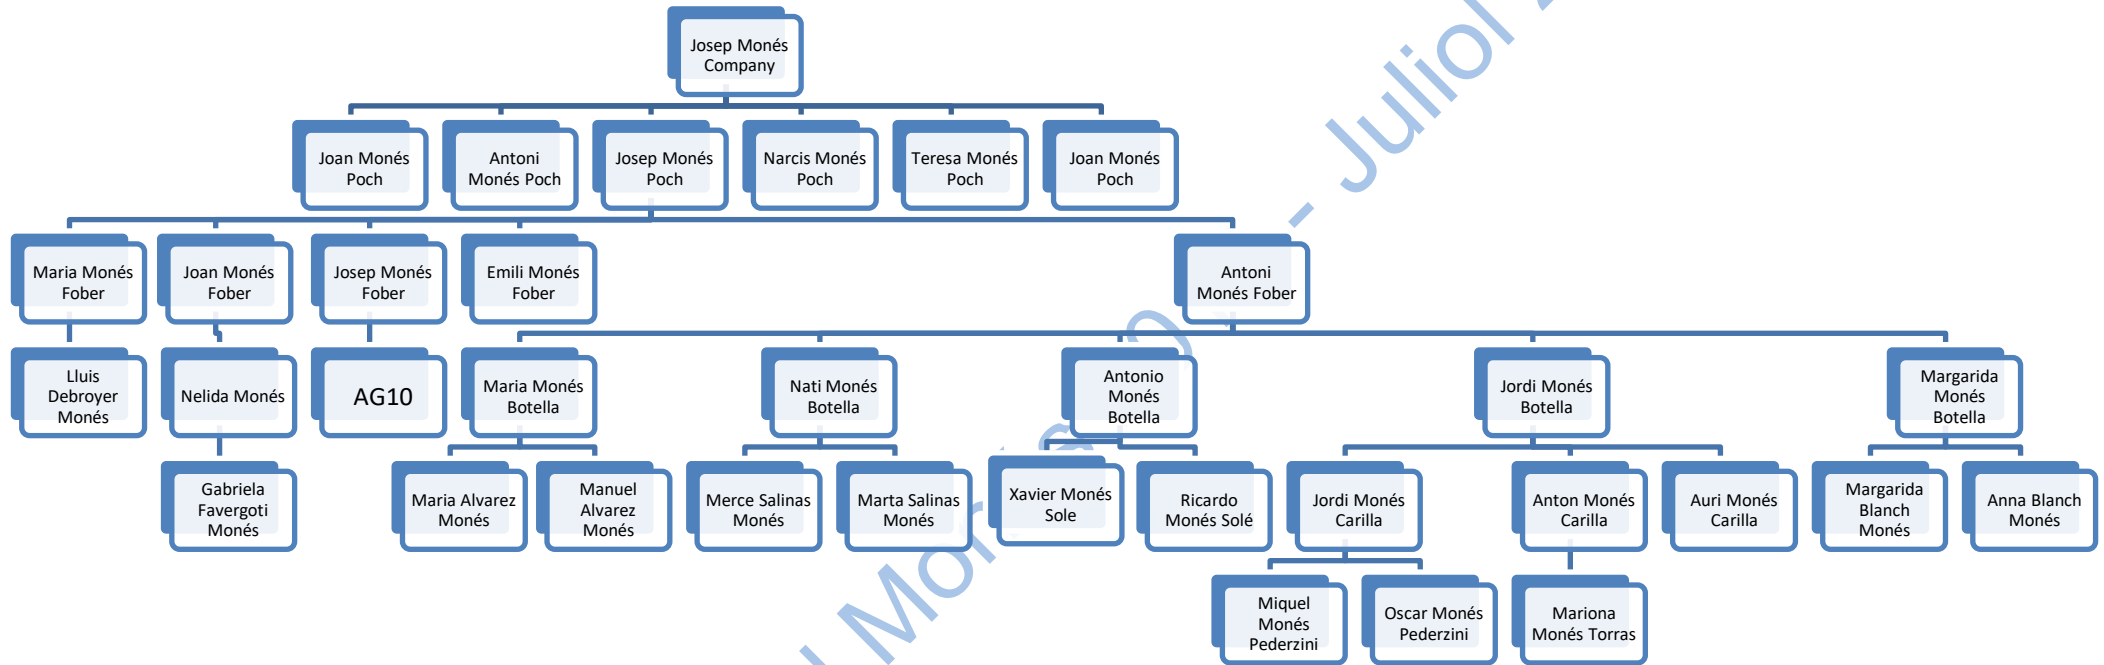

ARBRE GENERAL MONÉS – 2019 – FULL A1

Membres de l'arbre inicial :

ARBRE GENERAL MONÉS – 2019 – FULL A2

Descendants de Joan Monés Company (AG1)

ARBRE GENERAL MONÉS – 2019 – FULL A3

Descendants de Josep Monés Company (AG1) – Enllaç amb AG10

Juliol 2019

Arbre General Monés

ARBRE GENERAL MONÉS – 2019 – FULL A4

Descendants of Maria Monés Puig (AG1) i de Madrona Monés Solanas (AG1)

ARBRE GENERAL MONÉS – 2019 – FULL A5

Descendants de Pere Monés Folquet (AG1) – Enllaç amb AG8