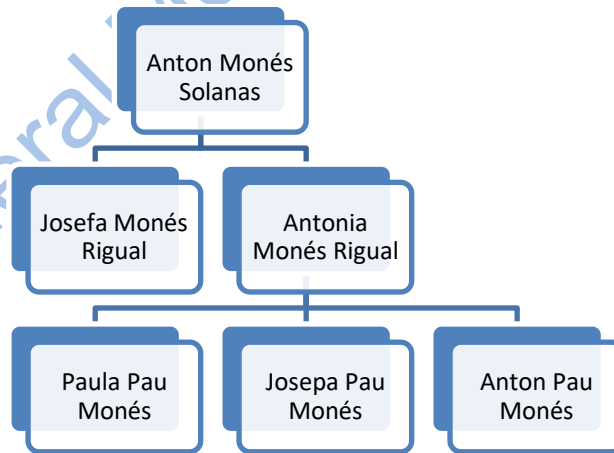

ARBRE GENERAL MONÉS – 2019 – FULL A1

Membres de l'arbre inicial :

ARBRE GENERAL MONÉS – 2019 – FULL A2

Descendants de Joan Monés Company (AG1)

ARBRE GENERAL MONÉS – 2019 – FULL A3

Descendants de Josep Monés Company (AG1) – Enllaç amb AG10

Juliol 2019

Arbre General Monés

ARBRE GENERAL MONÉS – 2019 – FULL A4

Descendants of Maria Monés Puig (AG1) i de Madrona Monés Solanas (AG1)

ARBRE GENERAL MONÉS – 2019 – FULL A5

Descendants de Pere Monés Folquet (AG1) – Enllaç amb AG8

Arbre General Monés 2019 Juliol 2019

ARBRE GENERAL MONÉS – 2019 – FULL A6

Descendants Josep Monés Solanas (AG1) i Antón Monés Solanas (AG1)

ARBRE GENERAL MONÉS – 2019 – FULL A7

Descendents de Joan Monés Solanas (AG1) – Enllaç amb AG11, AG12, AG13, AG14 i AG17

Ramón Forcada Ramoneda es adoptat per el seu tiet Ramón Forcada Monés, segons consta a l'anotació marginal de la seva inscripció al Registre Civil de Sant Feliu de Codines on va nèixer.

Els germans Josep Monés Serra i Maria Monés Serra, es casen respectivament amb dels seus cosins segons Maria Forcada Ramoneda i Ramón Forcada Ramoneda