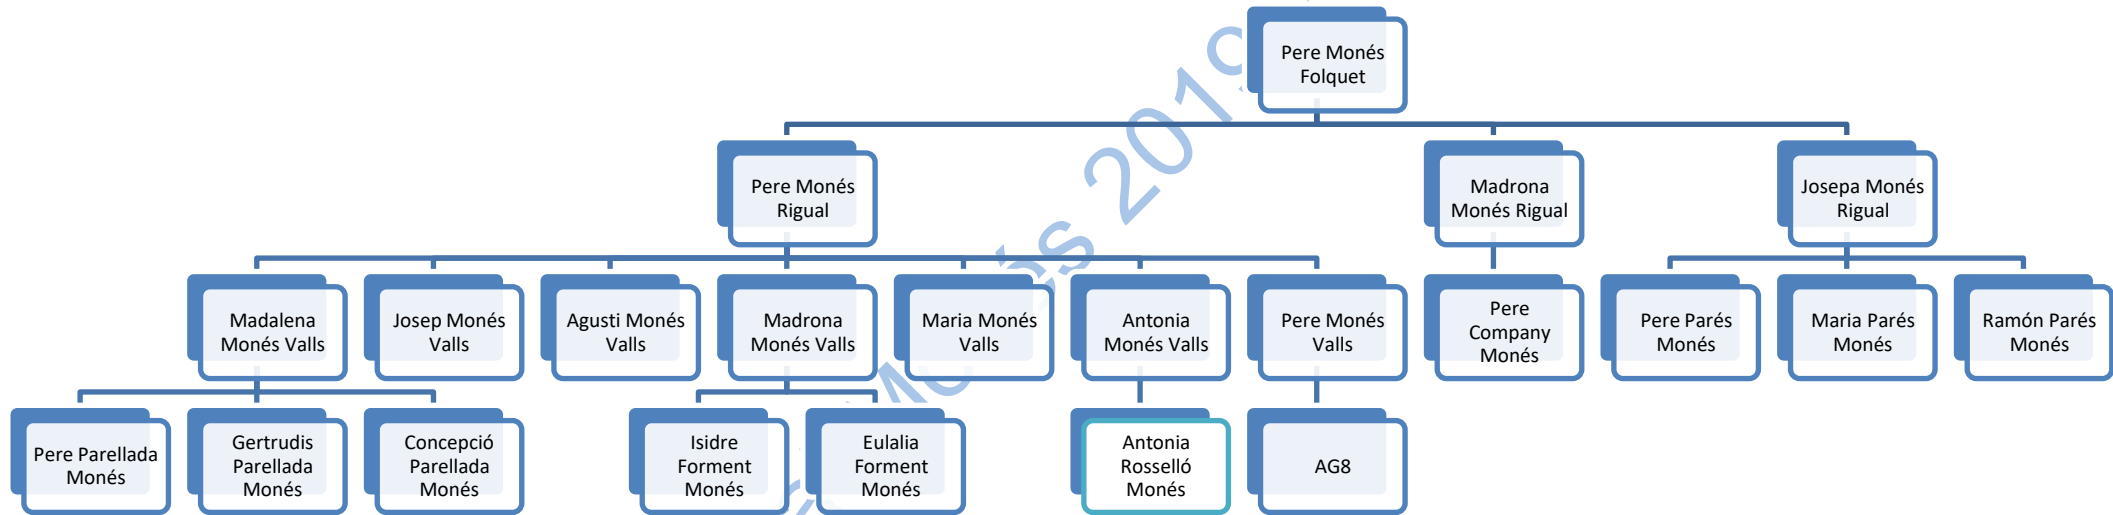

Juliol 2019

Arbre General Monés

ARBRE GENERAL MONÉS – 2019 – FULL A4

Descendants of Maria Monés Puig (AG1) i de Madrona Monés Solanas (AG1)

ARBRE GENERAL MONÉS – 2019 – FULL A5

Descendants de Pere Monés Folquet (AG1) – Enllaç amb AG8

Arbre General Monés 2019 Juliol 2019

ARBRE GENERAL MONÉS – 2019 – FULL A6

Descendants Josep Monés Solanas (AG1) i Antón Monés Solanas (AG1)

ARBRE GENERAL MONÉS – 2019 – FULL A7

Descendents de Joan Monés Solanas (AG1) – Enllaç amb AG11, AG12, AG13, AG14 i AG17