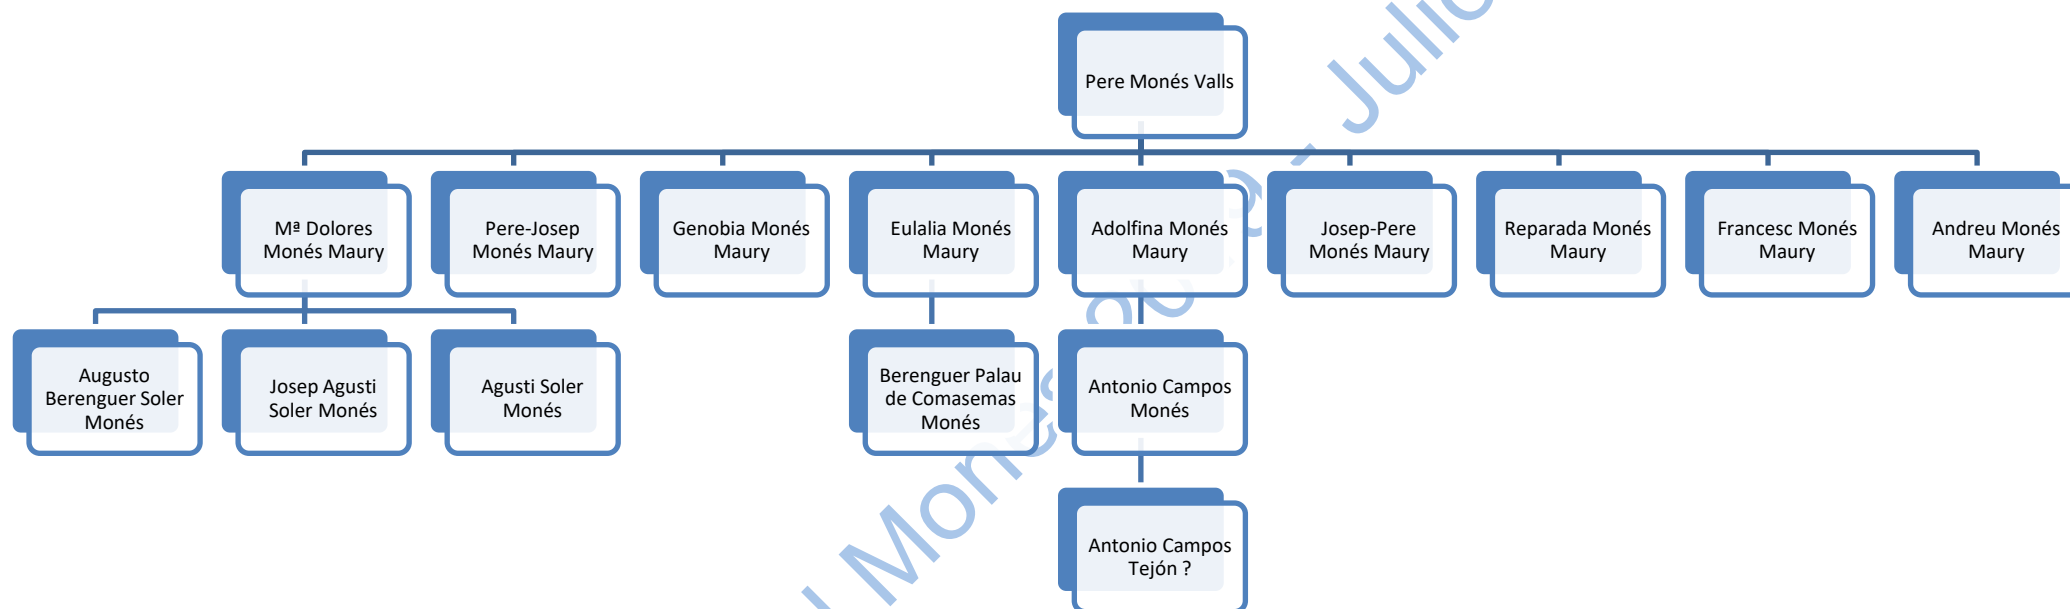

ARBRE GENERAL MONÉS – 2019 – FULL A8

Descendants de Pere Monés Valls (de AG5)