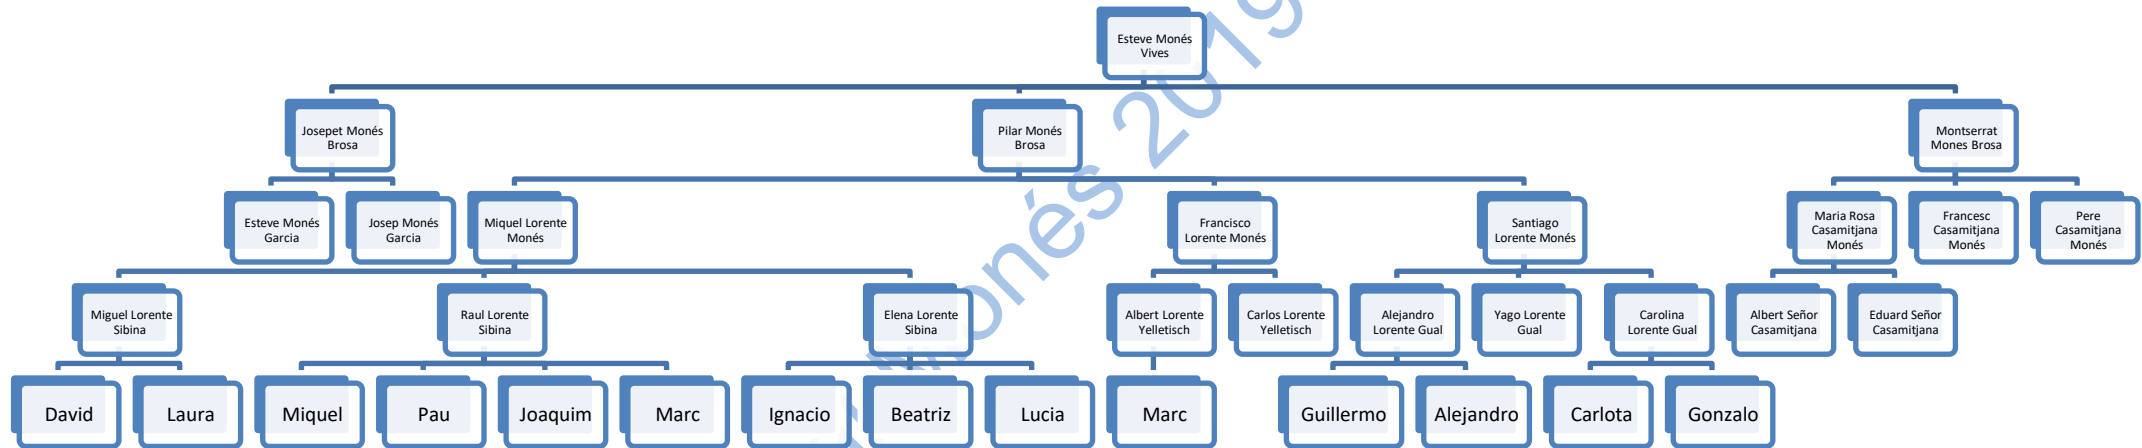

ARBRE GENERAL MONÉS – 2019 – FULL A11

Descendants of Esteve Monés Vives (AG7)