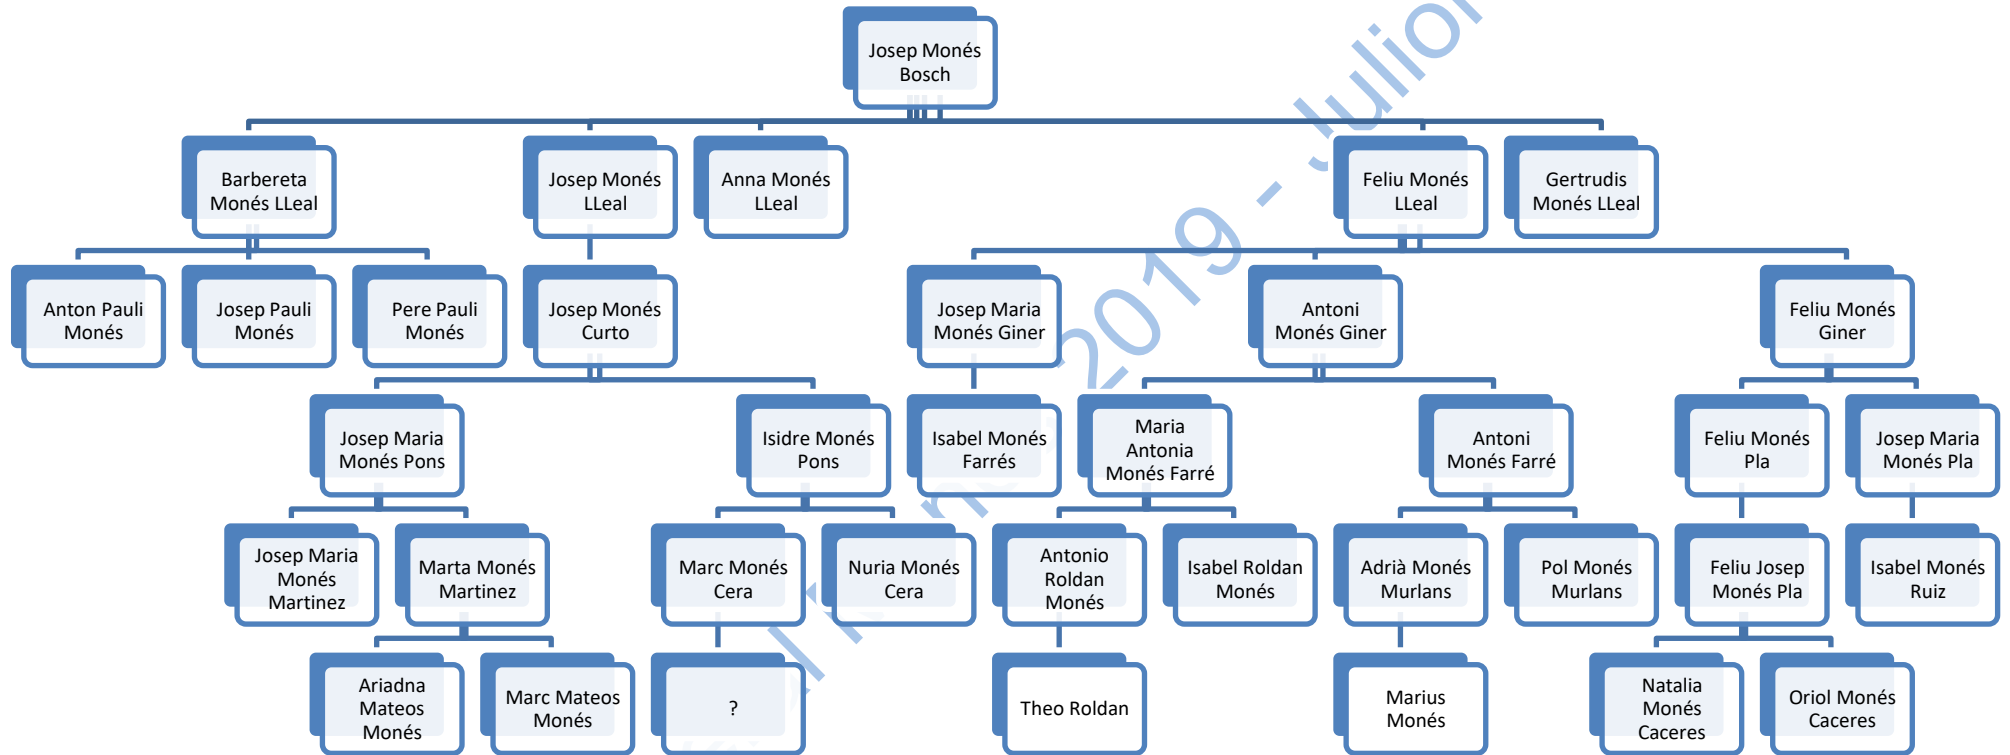

Descendants of Joan Monés Munt (de AG9) i Ferran Monés Muns (de AG9)

ARBRE GENERAL MONÉS – 2019 – FULL A16

Descendants of Ramón Monés Munt (de AG9) i de Mercé Monés Munt (de AG9)

ARBRE GENERAL MONÉS – 2019 – FULL A17

Descendants of Llorenç Monés Terres (de AG9) – Enllaç amb AG

ARBRE GENERAL MONÉS – 2019 – FULL A18

Descendants de Llorenç Monés Costa

ARBRE GENERAL MONÉS – 2019 – FULL A19

Descendants of Josep Monés Bosch

ARBRE GENERAL MONÉS – 2019 – FULL A20

Descendants of Josep Monés Terres – a molts registres apareix com a “Munés”