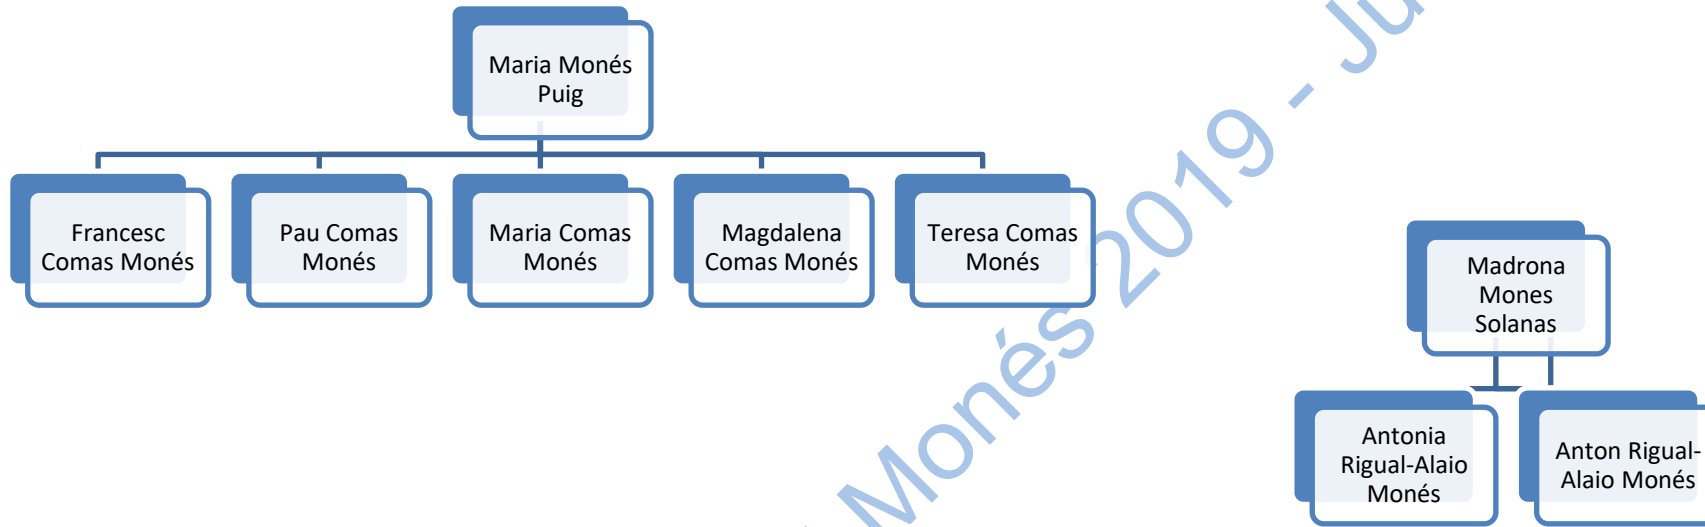

ARBRE GENERAL MONÉS – 2019 – FULL A1

Membres de l'arbre inicial :

ARBRE GENERAL MONÉS – 2019 – FULL A2

Descendants de Joan Monés Company (AG1)

ARBRE GENERAL MONÉS – 2019 – FULL A3

Descendants de Josep Monés Company (AG1) – Enllaç amb AG10

Juliol 2019

Arbre General Monés

ARBRE GENERAL MONÉS – 2019 – FULL A4

Descendants of Maria Monés Puig (AG1) i de Madrona Monés Solanas (AG1)

ARBRE GENERAL MONÉS – 2019 – FULL A5

Descendants de Pere Monés Folquet (AG1) – Enllaç amb AG8