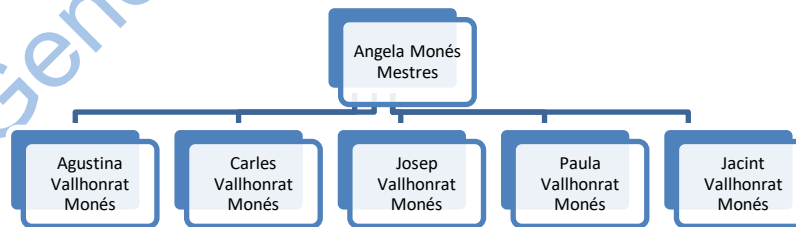

ARBRE GENERAL MONÉS – 2019 – FULL A1

Membres de l'arbre inicial :

ARBRE GENERAL MONÉS – 2019 – FULL A2

Descendants de Joan Monés Company (AG1)

ARBRE GENERAL MONÉS – 2019 – FULL A3

Descendants de Josep Monés Company (AG1) – Enllaç amb AG10

Juliol 2019

Arbre General Monés

ARBRE GENERAL MONÉS – 2019 – FULL A4

Descendants of Maria Monés Puig (AG1) i de Madrona Monés Solanas (AG1)

ARBRE GENERAL MONÉS – 2019 – FULL A5

Descendants de Pere Monés Folquet (AG1) – Enllaç amb AG8