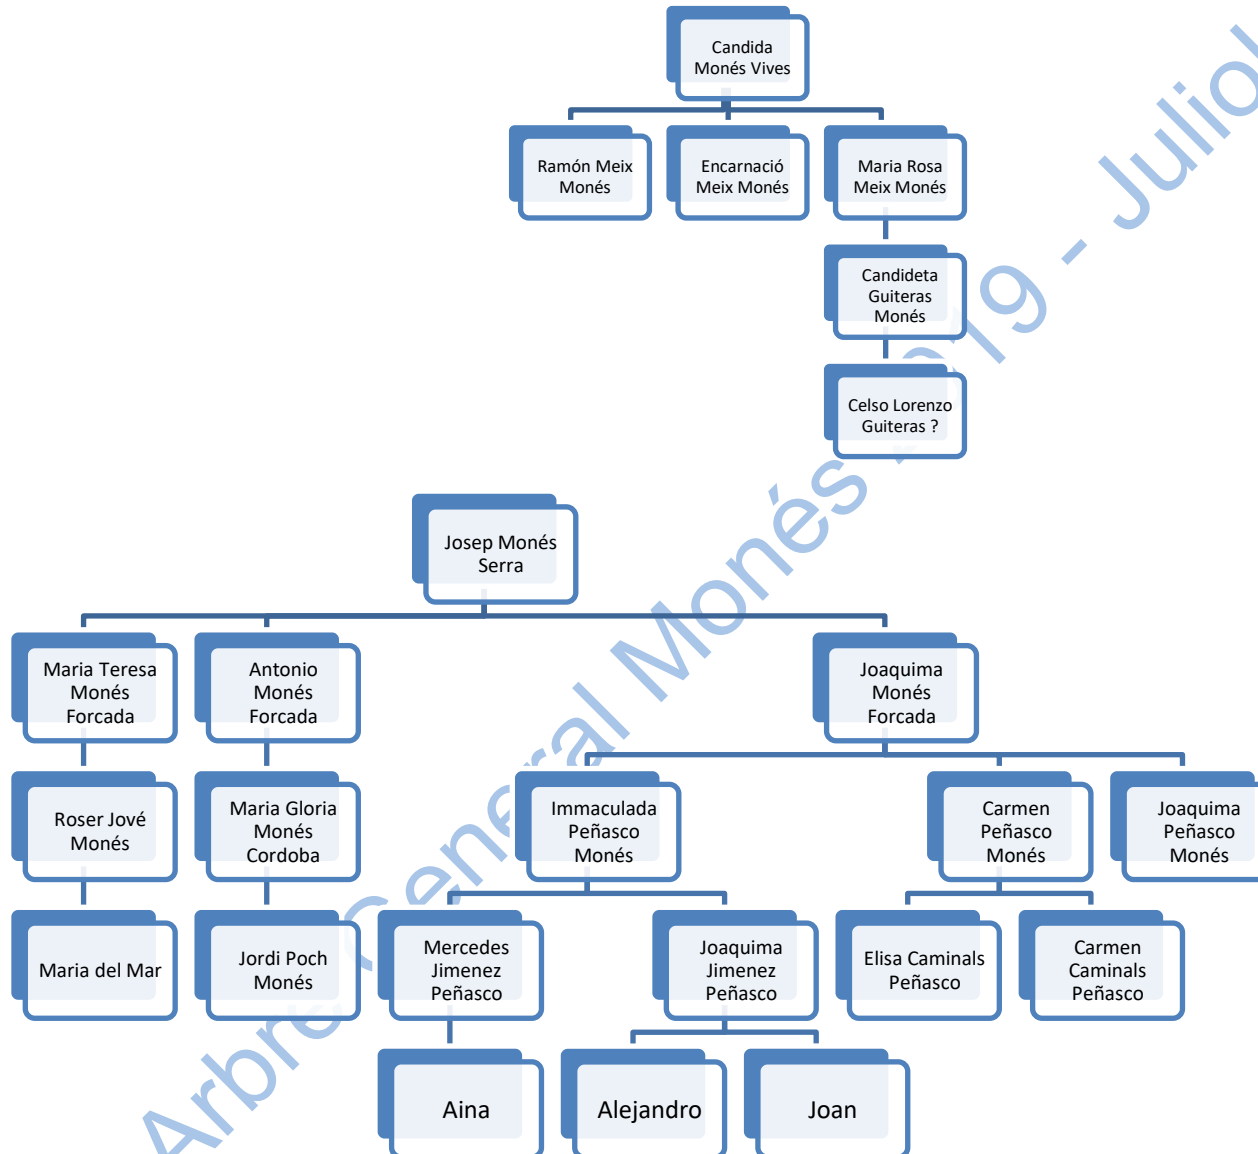

Descendants of Josep Monés Fober (de AG3)

Arbre General Monés 2019 - Juliol 2019

ARBRE GENERAL MONÉS – 2019 – FULL A11

Descendants of Esteve Monés Vives (AG7)

ARBRE GENERAL MONÉS – 2019 – FULL A12

Descendants of Isabel Monés Bigay (de AG7) –PRIMERA GENERACIÓ FORCADA-MONES de Sarrià, i de Candida Monés Vives